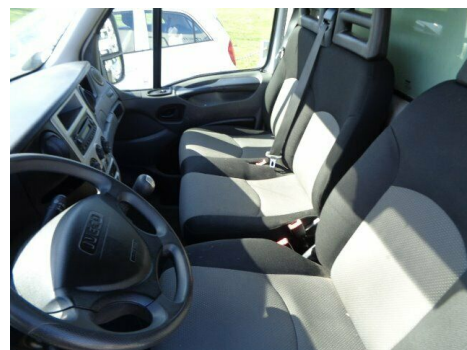

## Iveco Daily · 3,0 · 35C14 12m<sup>3</sup> Van

**Pris: 49.900,- ekskl. moms**

Type:	Varevogn +Moms
Modelår:	2011
1. indreg:	09/2011
Kilometer:	126.000 km.
Brændstof:	Diesel
Farve:	Hvid
Antal døre:	5

airc. · c.lås · højdejust. førersæde · el-ruder · el-spejle · cd/radio · stofindtræk · db. airbags · diesel partikel filter · adaptiv fartpilot · alu kasse · med 2 døre · det er en 8 pallers.

<b>Motor</b>	<b>Ydelse</b>	<b>Transmission</b>	<b>Mål</b>	<b>Økonomi</b>
Volume: 3,0	Effekt: 136 HK.	Baghjulstræk	Længde: 592 cm.	Tank: 70 l.
Cylinder: 4	Moment: 340	Gear: Manuel gear	Bredde: 200 cm.	Km/l: 9,9 l.
Antal ventiler: 16	Topfart: 152 ktm/t.		Højde: 276 cm	Ejerafgift:
	0-100 km/t.: sek.		Vægt: 2.225 kg.	DKK 15.840
				Produktionsår:
				-