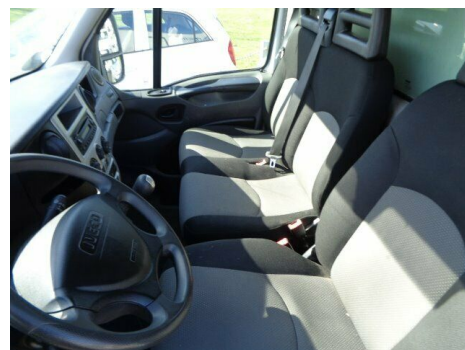

# Iveco Daily · 3,0 · 35C14 12m<sup>3</sup> Van

**Pris: 49.900,- ekskl. moms**

Type:	Varevogn +Moms
Modelår:	2011
1. indreg:	09/2011
Kilometer:	126.000 km.
Brændstof:	Diesel
Farve:	Hvid
Antal døre:	5

airc. · c.lås · højdejust. førersæde · el-ruder · el-spejle · cd/radio · stofindtræk · db. airbags · diesel partikel filter · adaptiv fartpilot · alu kasse · med 2 døre · det er en 8 pallers.

<b>Motor</b>	<b>Ydelse</b>	<b>Transmission</b>	<b>Mål</b>	<b>Økonomi</b>
Volume: 3,0	Effekt: 136 HK.	Baghjulstræk	Længde: 592 cm.	Tank: 70 l.
Cylinder: 4	Moment: 340	Gear: Manuel gear	Bredde: 200 cm.	Km/l: 9,9 l.
Antal ventiler: 16	Topfart: 152 ktm/t.		Højde: 276 cm	Ejerafgift:
	0-100 km/t.: sek.		Vægt: 2.225 kg.	DKK 15.840
				Produktionsår:
				-